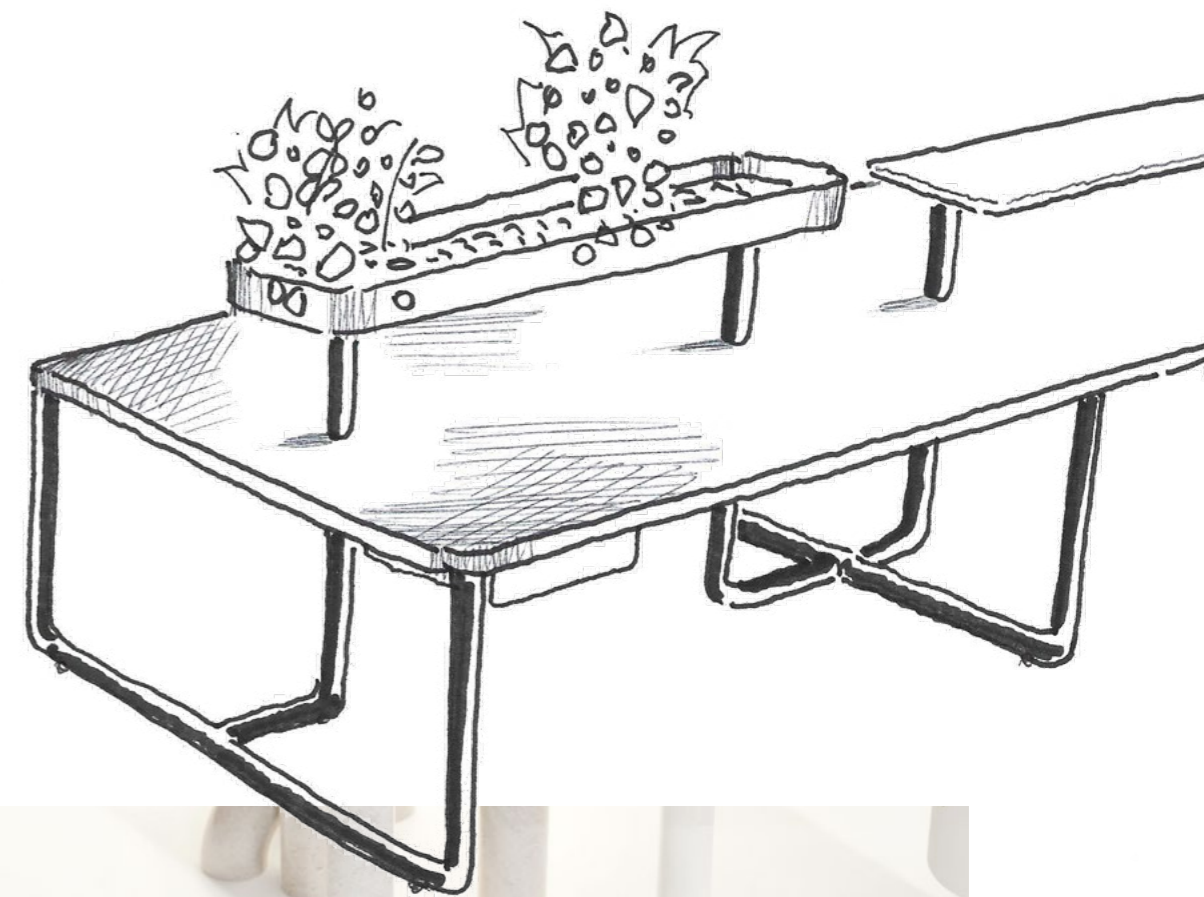

Funzionalità

Itube è stato pensato con diverse tipologie di accessori: mensole rettangolari o dalla forma organica, portapiante e vani portaoggetti incassati tra i semipiani.