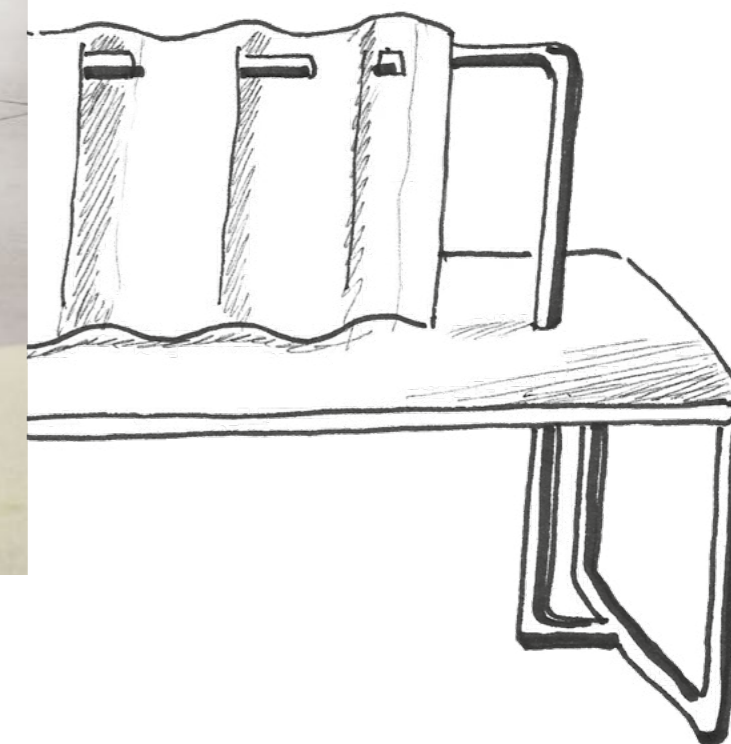

Bench | Bench | Bench | Bench **Fin.** MK, EK, FF
L 400 P 160 H 73,4 cm | W 157 1/2" D 63" H 29"

Esclusivo

Itube introduce per la prima volta la tenda come elemento dinamico. Può anche essere utilizzata per separare postazioni di lavoro, cosicché il lavoratore possa definire il proprio spazio.