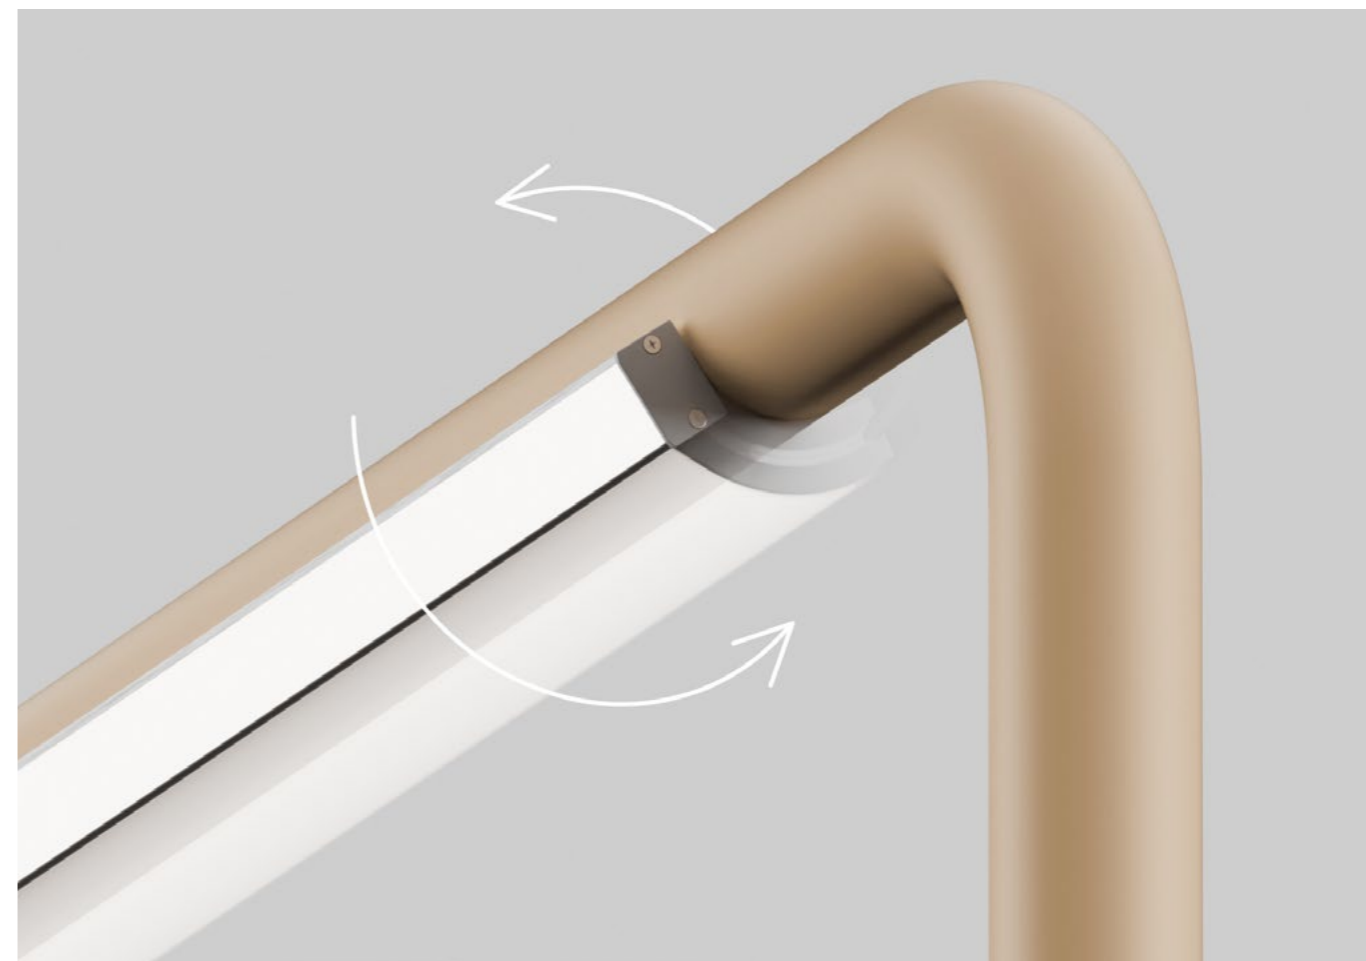

LED opzionale / LED light optional / Lumière à LED optionnelle / Luz LED opcional.