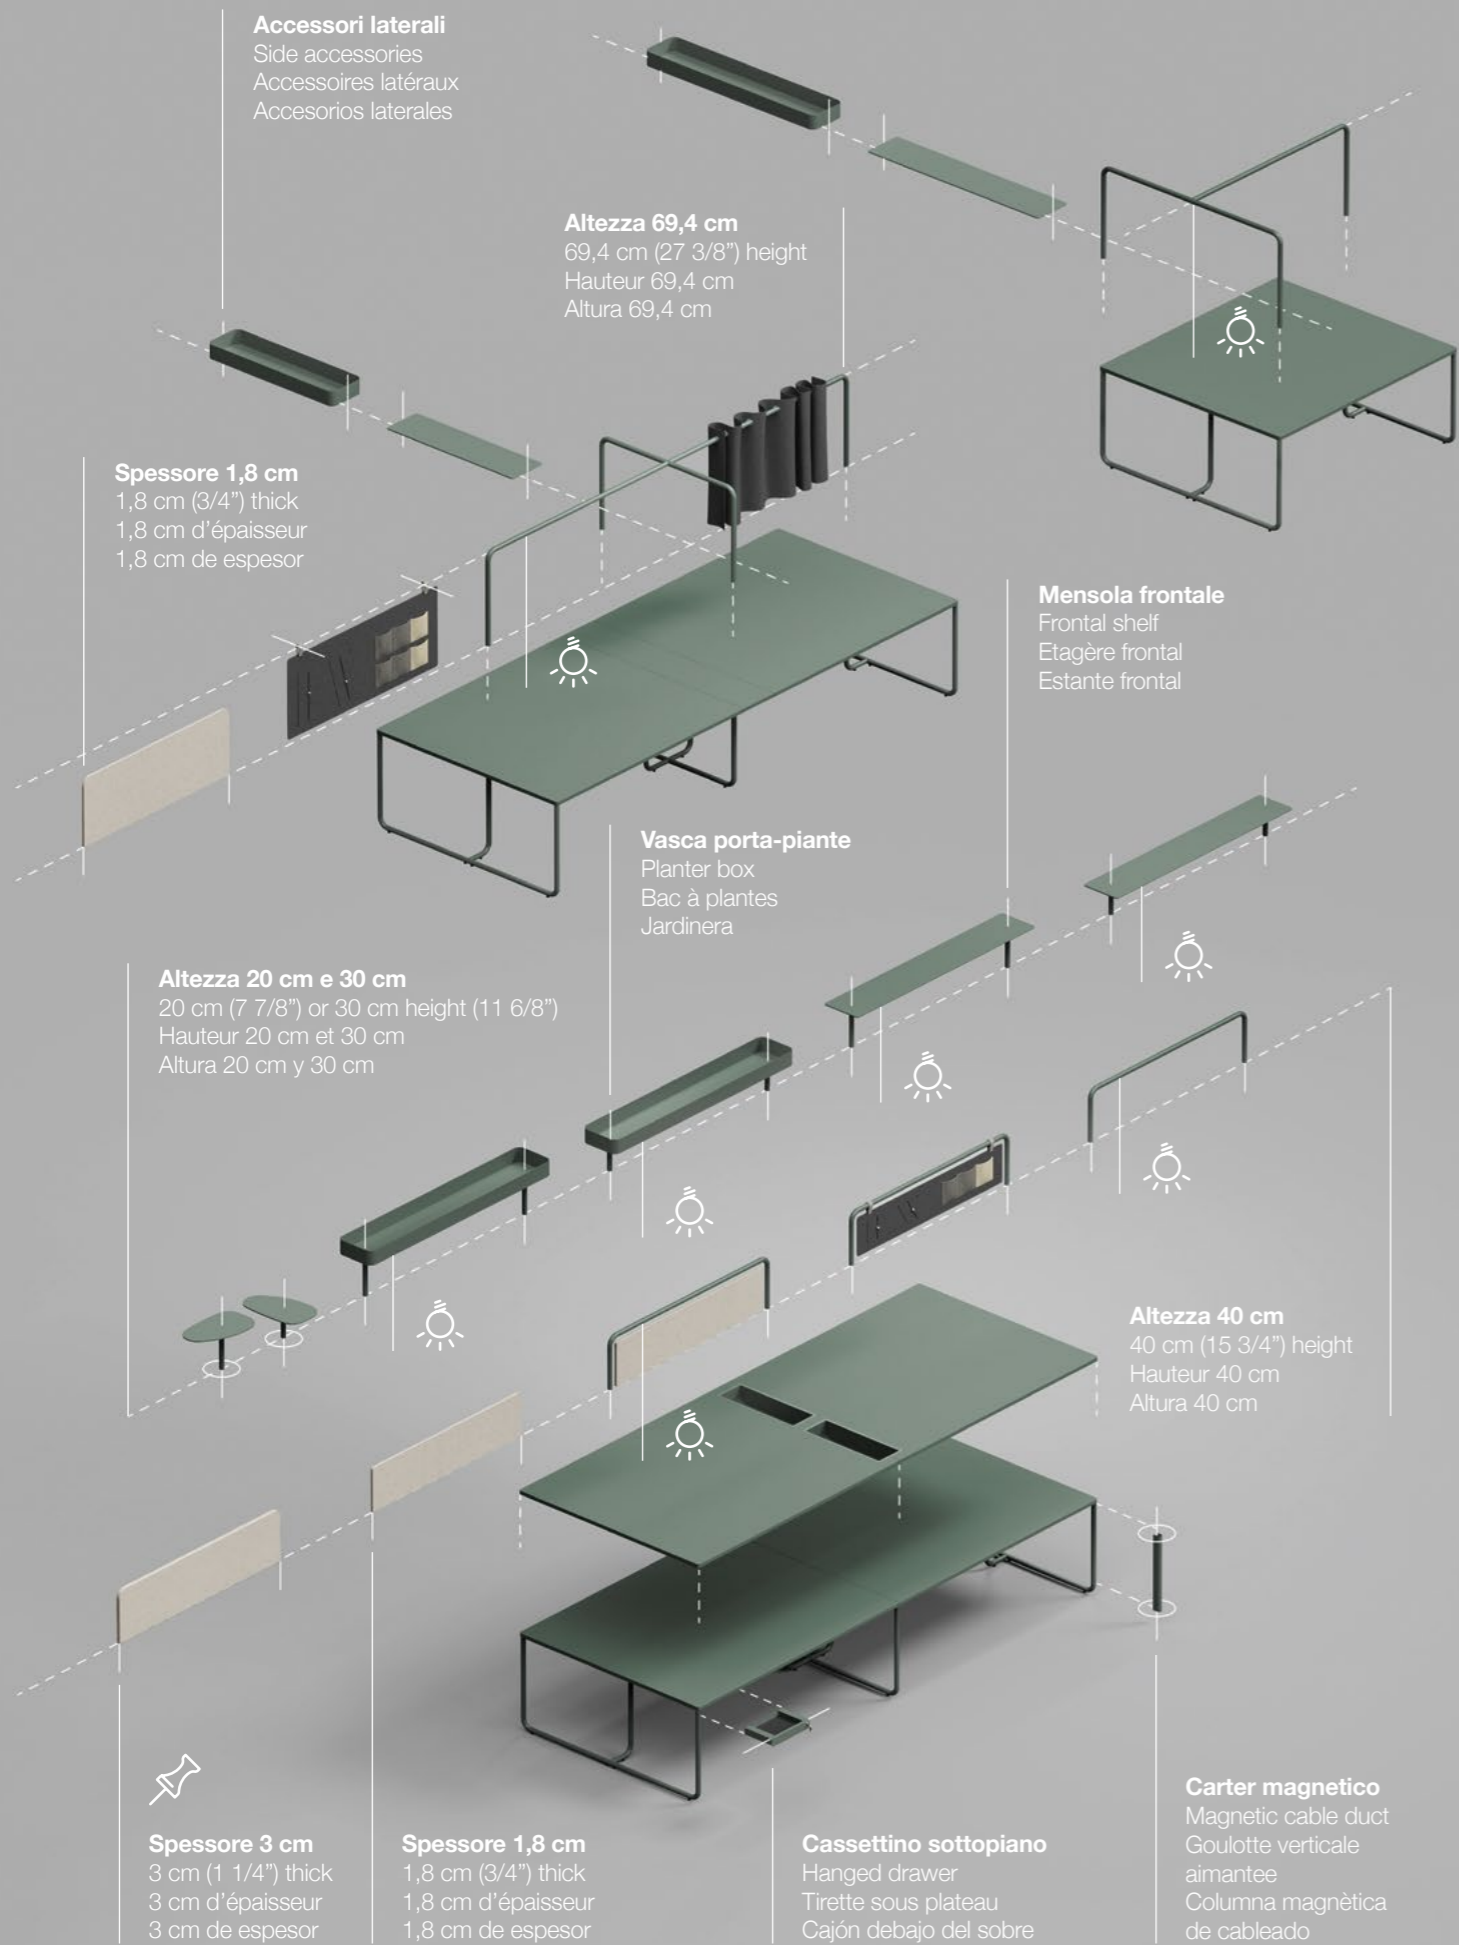

LED opzionale / LED light optional / Lumière à LED optionnelle / Luz LED opcional.