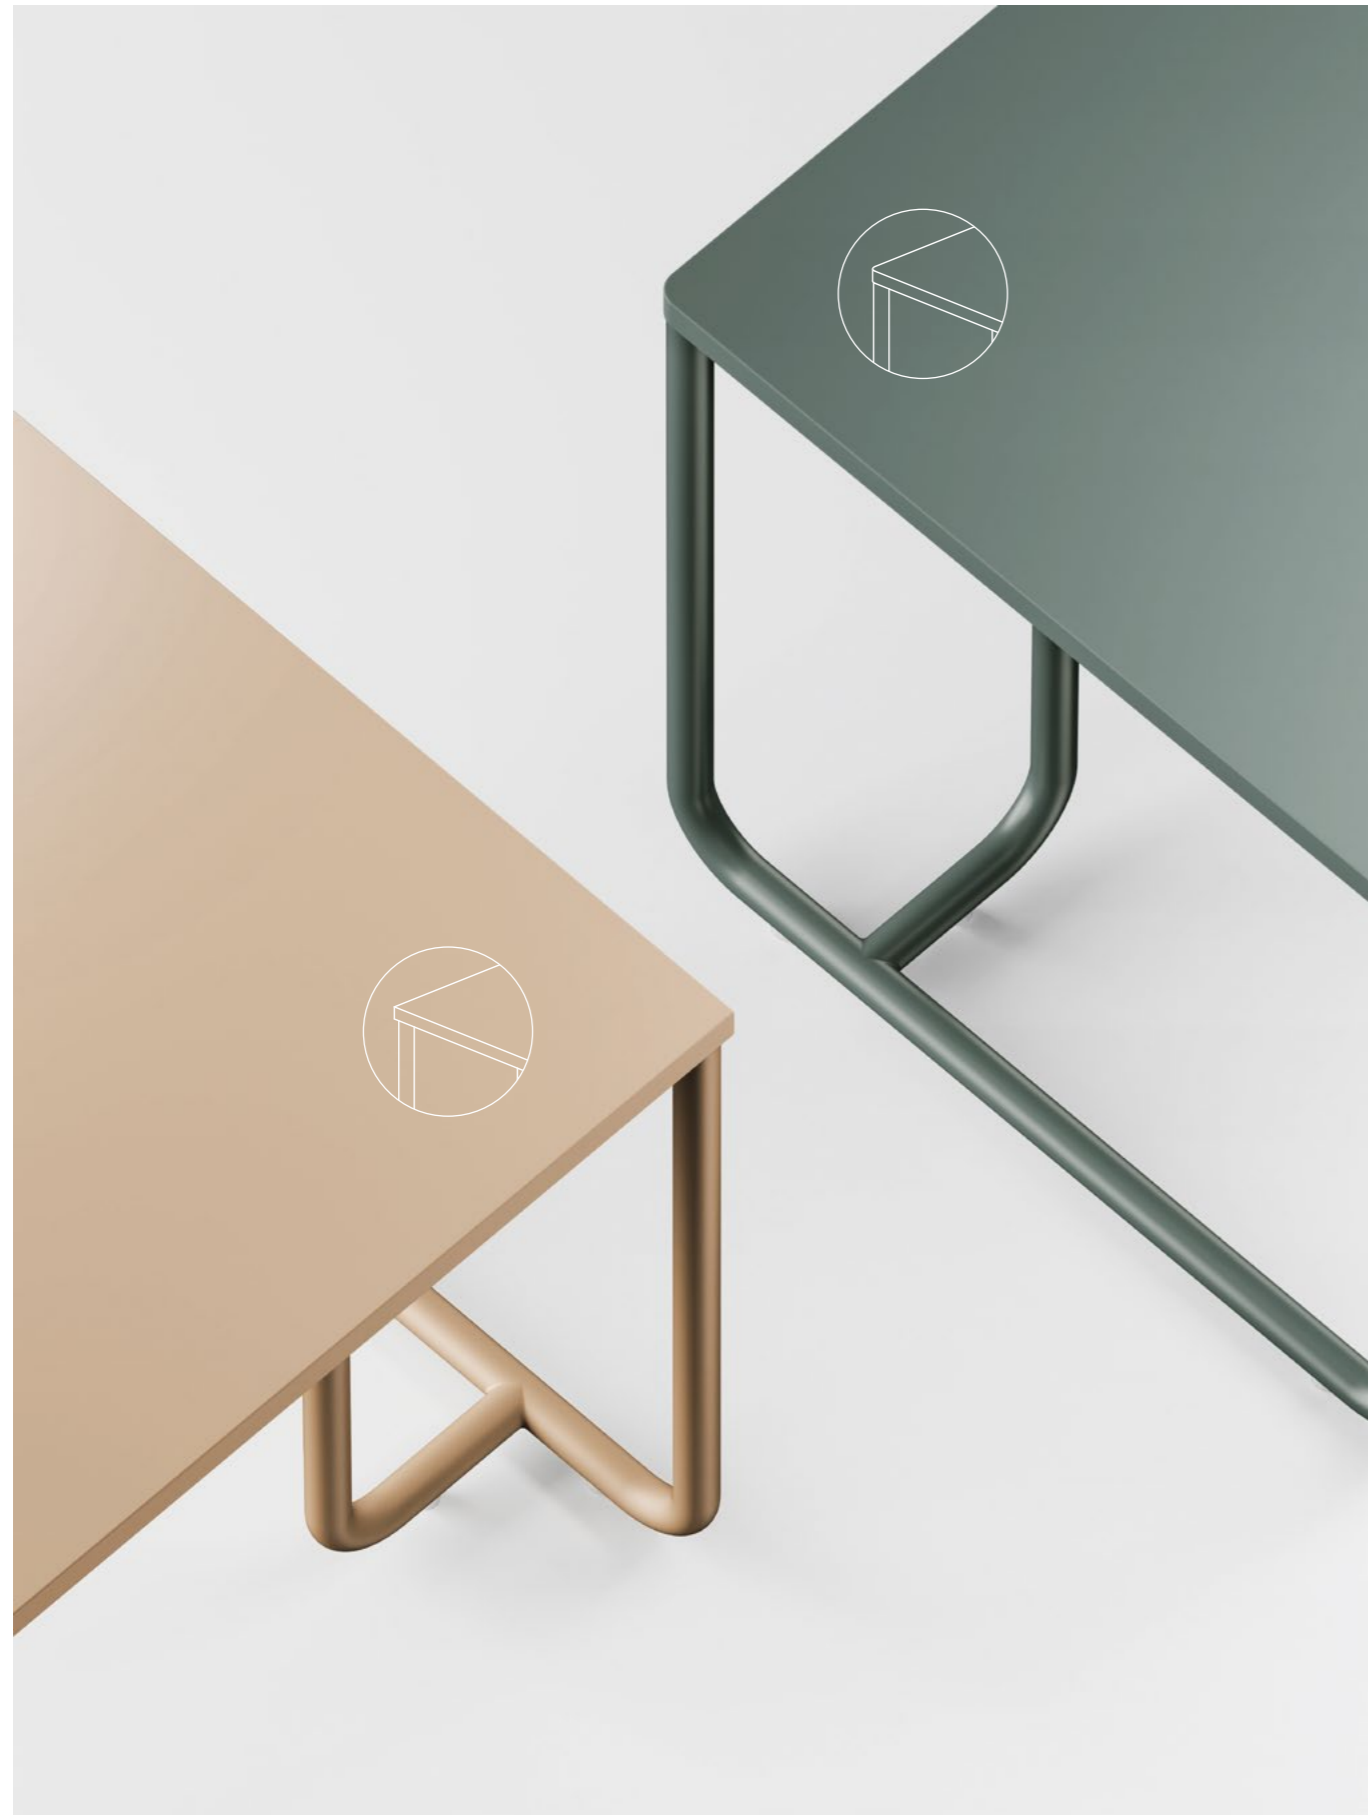

Bench 4P | Bench 4P | Bench 4P | Bench 4P **Fin.** MK, EK, DC
L 400 P 160 H 73,4 cm | W 157 1/2" D 63" H 29"

 **LED opzionale** / LED light optional / Lumière à LED optionnelle / Luz LED opcional.

Piani | Desk tops | Plateaux | Sobres
Spessore 3 cm | 3 cm (1 1/4") thick | 3 cm d'épaisseur | 3 cm de espesor